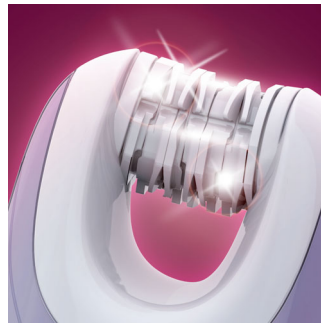

Philips Satin Intimate
Depilador de área íntima

Design exclusivo
para remoção segura dos pelos

HP6565/30

Parte íntima livre de pelos

Exclusivamente desenvolvido para suavidade de longa duração

Sabemos o quanto é importante para você estar sem pelos na região íntima. O novo Satinelle Intimate torna seguro e fácil remover sozinha a quantidade de pelos que você desejar. Desfrute de uma pele lisinha por muito mais tempo.

Acessa todas as áreas

A cabeça com exclusivo design pequeno ajuda a alcançar até mesmo as áreas mais íntimas e delicadas do corpo feminino.

Protege a pele delicada

Barra de segurança especialmente projetada protege sua pele delicada evitando danos à pele.

Suave na pele

Discos texturizados de cerâmica percorrem a pele com suavidade, são ideais para uso nas áreas mais íntimas e delicadas e, ao mesmo tempo, removem até mesmo os pelos mais curtos (0,5 mm), proporcionando um depilar suave e duradouro.

Discos rotativos confortáveis

Discos de depilação confortáveis projetados para remover os pelos sem puxar a pele asseguram um depilar delicado, pele macia e resultados de longa duração.

Melhor visibilidade e higiene