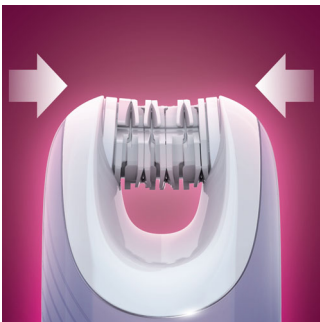

PHILIPS

Destaques

Formato em "s" ergonômico

O formato em "s" ergonômico facilita o manuseio e o alcance em todas as áreas. O apoio na parte posterior garante o aspecto antidesslizante para uso no chuveiro ou na banheira.

Acessa todas as áreas

A cabeça com exclusivo design pequeno ajuda a alcançar até mesmo as áreas mais íntimas e delicadas do corpo feminino.

Protege a pele delicada

Barra de segurança especialmente projetada protege sua pele delicada evitando danos à pele.

Suave na pele

Discos texturizados de cerâmica percorrem a pele com suavidade, são ideais para uso nas áreas mais íntimas e delicadas e, ao mesmo tempo, removem até mesmo os pelos mais curtos (0,5 mm), proporcionando um depilar suave e duradouro.

Discos rotativos confortáveis

Discos de depilação confortáveis projetados para remover os pelos sem puxar a pele asseguram um depilar delicado, pele macia e resultados de longa duração.

Melhor visibilidade e higiene